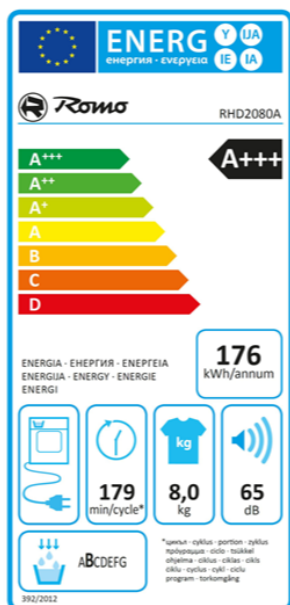

Technologie

RP - Recyklační poplatek

DMOC

15 990,00 Kč

RP

68,97 Kč