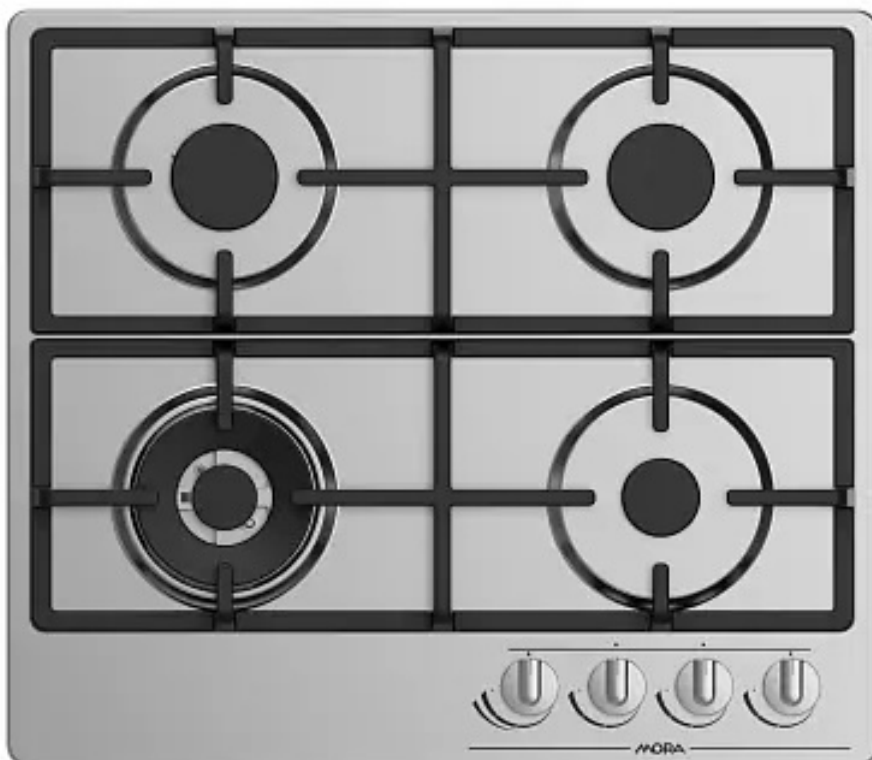

MORA

**NOVINKA
MORA**

**SADA NÁDOBÍ
ZDARMA**

PLYNOVÁ VESTAVNÁ VARNÁ DESKA

VDP 665 X7

4 990 Kč

Plynová varná deska MORA VDP 665 X7 v elegantním nerezovém provedení má 4 plynové hořáky osazeny pojistkami STOP GAS, které Vám zajistí pocit bezpečí. Pojistka STOP GAS automaticky zastaví přívod plynu při náhodném zhasnutí plamene hořáků či obyčejném nechtěném otočení knoflíku plynu. Integrované elektrické zapalování, komfortně uložené přímo v jednotlivých knoflicích kohoutů je dnes už samozřejmostí. Stačí zmáčknout knoflík, následně otočit a vybraný hořák se automaticky zapálí. Hořáky jsou kryty dvoudílnou litinovou mřížkou, která zajišťuje

bezpečný posun nádobí ve všech směrech. Příznivci asijské kuchyně ocení nový dvojitý wok hořák se speciálním tvarem plynové korunky, která nasměruje plamen přímo pod wok pánev, což zajistí špičkový ohřev o výkonu až 4 kW. Jídla čínské kuchyně či přípravu jídel různými kulinářskými technikami zvládnete profesionálně, jednoduše a za extra krátkou dobu.

- art. number: 742055
- EAN: 8590371078378
- Plynová vestavná varná deska
- Nerez
- 4 plynové hořáky s pojistkami Stop Gas (1x 12,3 cm, 4 kW, 1x 5,38 cm, 1 kW, 2x 7,35 cm, 1,75 kW) Extra dvojitý WOK hořák
- Elektrické zapalování hořáků v knoflících
- Dvoudílná litinová vařidlová mřížka
- Elektrické napětí 230 V
- Připojení na plyn G 1/2"

 připojovací napětí 230V

Podrobné informace

Barva	Nerez
Šířka	600 mm
Výška	89 mm
Hloubka	520 mm
Váha	11,5 kg
Počet varných zón	4
Počet vařidlových mřížek	2
Připojení na plyn	G 1/2"
Trojité hořák	Ano
Akce k setu sada nádobí zdarma	Ano
Zapalování hořáků	Integrované
Ovládání	Knoflíky
Pojistky k hořákům STOP GAS	Ano
Materiál vařidlové mřížky	Litina
Materiál desky	Nerez