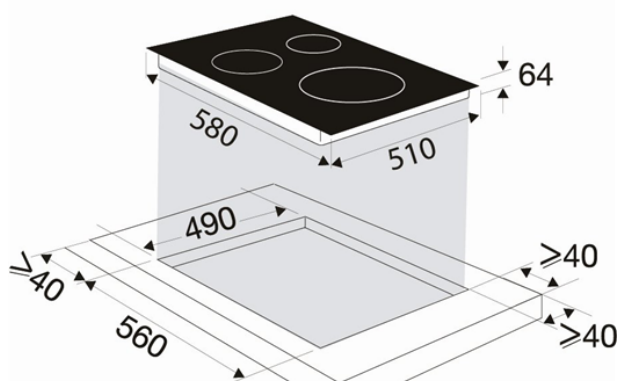

DESKA SKLOKERAMICKÁ

BPV6420B

Výrobce: Brandt

Kód EAN: 3660767958951

Popis

- Sklokeramická varná deska 60 cm široká
- 4 varné Quicklight zóny
- Povrch z černého skla
- Rovné hrany - vhodná k zapuštění do pracovní desky
- Dotykové ovládání, funkce Autostop
- Celkový příkon 6 kW
- 9 stupňů nastavení výkonu
- Ochrana proti přehřátí
- Upozornění na zbytkové teplo
- 4x časovač 1-99 min.
- Balíček 3 bezpečnostních prvků

Více informací o produktu:

<https://www.brandt.cz/product/deska-sklokeramicka-bpv6420b>

Vestavné schéma varné desky 60 cm

Technologie

Indikátor zbytkového tepla

Autostop

4 nezávislé časovače

4 varné zóny